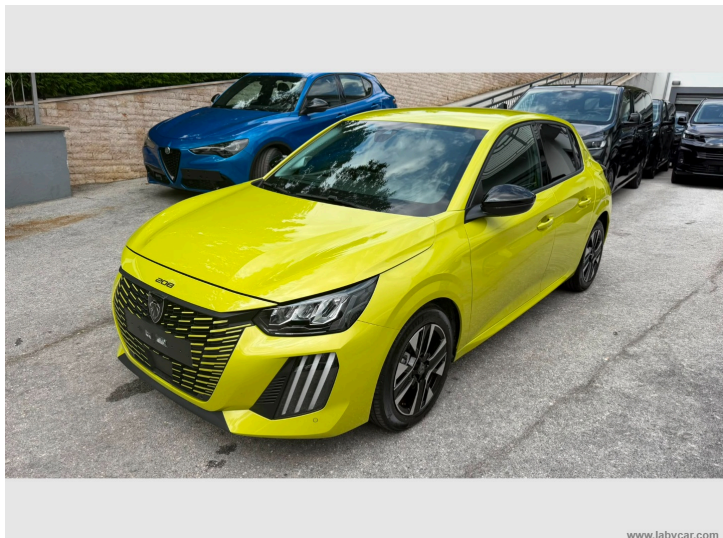

Peugeot 208

PureTech 100 S&S 5p. Allure

ADATTO NEOPATENTATI

www.labycar.com

PREZZO

€ 16.990

Inquadra il QR per l'annuncio online con tutte le foto.

In sintesi

CHILOMETRI 17.728 km	IMMATRICOLAZIONE 03/2025	POTENZA 100 CV
CILINDRATA 1.199 cc	CAMBIO Manuale	ALIMENTAZIONE Benzina

Dati principali

Categoria	Aziendale
Tipo veicolo	Berlina due volumi
Colore	Giallo
Telaio	VR3UPHNE8S4024251
Neopatentati	Sì

Descrizione

✓ Adatta ai neopatentati

Vi presentiamo questa splendida Peugeot 208 Allure del **2025**, un veicolo che coniuga perfettamente eleganza e prestazioni nel segmento **utilitarie**. Con i suoi **17.728 km** percorsi, questo veicolo rappresenta un'opportunità eccellente per chi cerca qualità e affidabilità.

Dimensioni: Le dimensioni esterne (**4,06m** di lunghezza, **1,75m** di larghezza, **1,43m** di altezza) conferiscono al veicolo una presenza stradale equilibrata con passo di 2,54m. Con una massa di **1.165 kg** e capacità di traino fino a **1.200 kg**, questo veicolo offre il giusto equilibrio tra prestazioni e praticità. Serbatoio da **44 litri**.