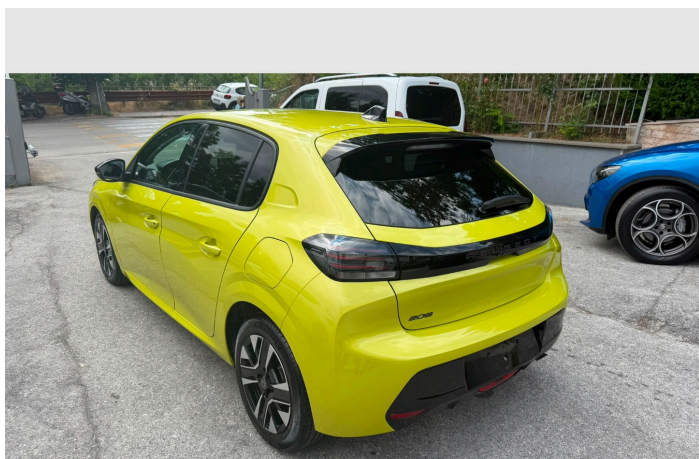

www.labycar.com