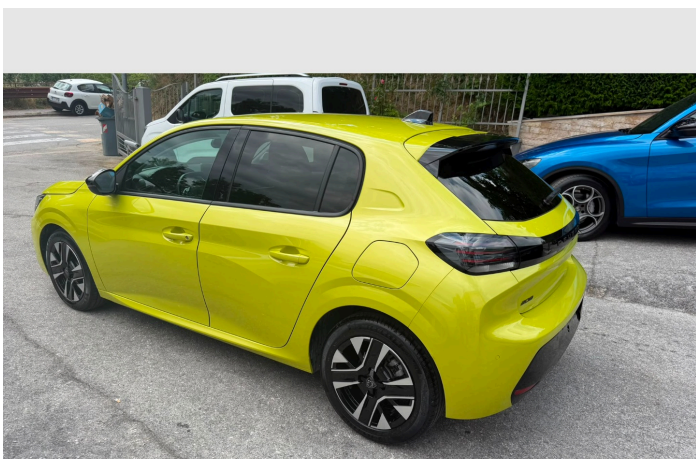

www.labycar.com