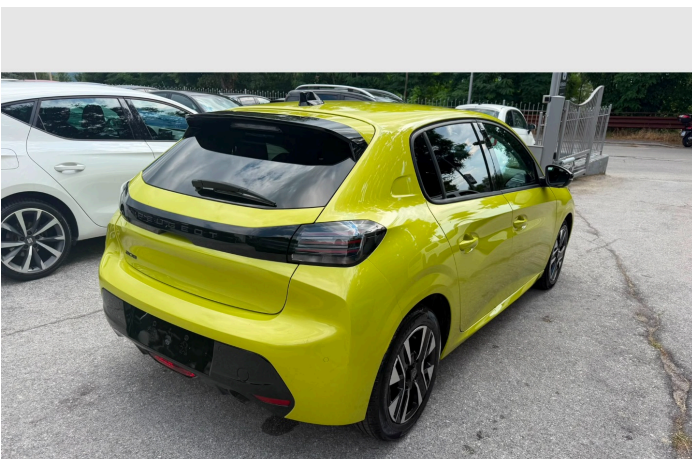

Galleria fotografica

www.labycar.com

www.labycar.com

www.labycar.com

www.labycar.com

www.labycar.com

www.labycar.com