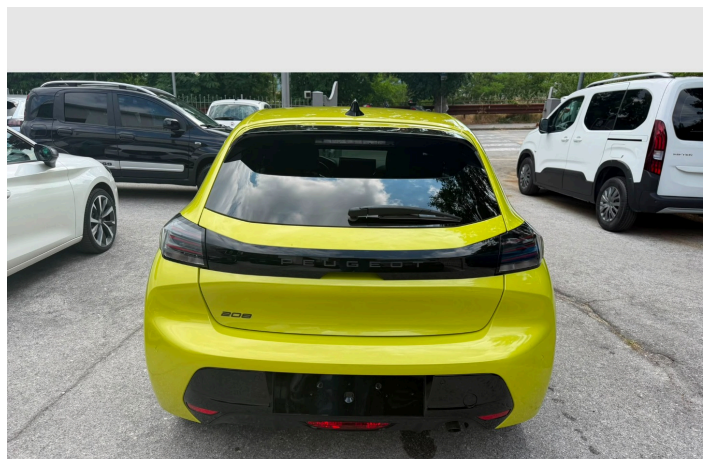

www.labycar.com