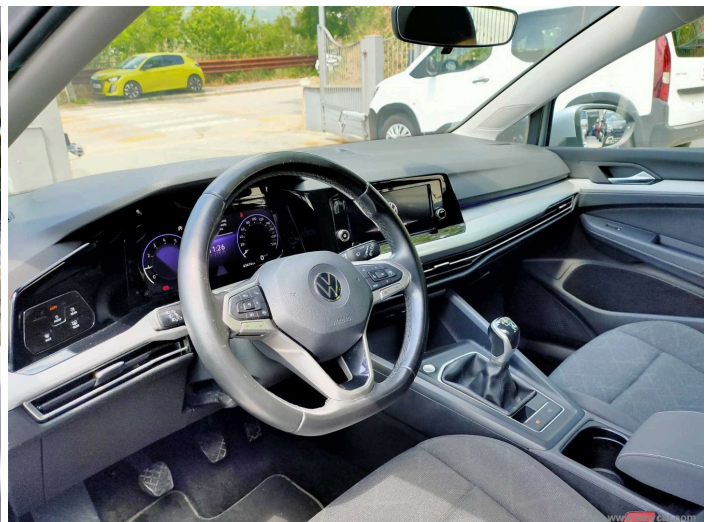

Documento generato il 19/06/2026 a scopo informativo. I dati e il prezzo indicati non costituiscono offerta contrattuale e possono variare. Verificare la disponibilità del veicolo contattando International GC Motors (info@gcmotors.it).