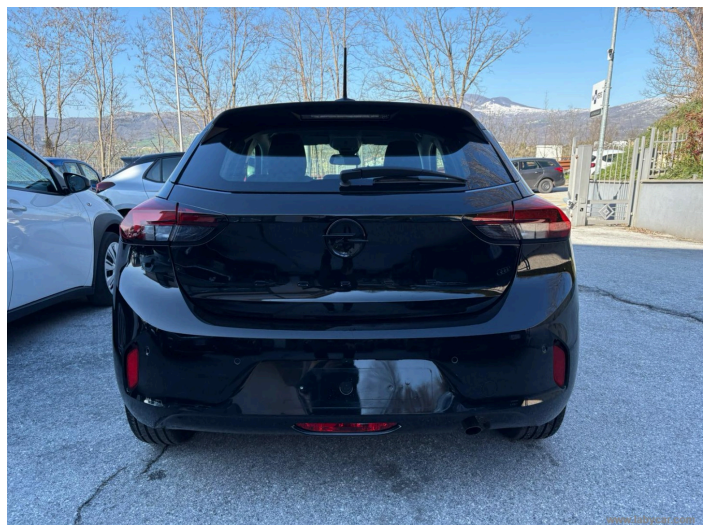

Galleria fotografica