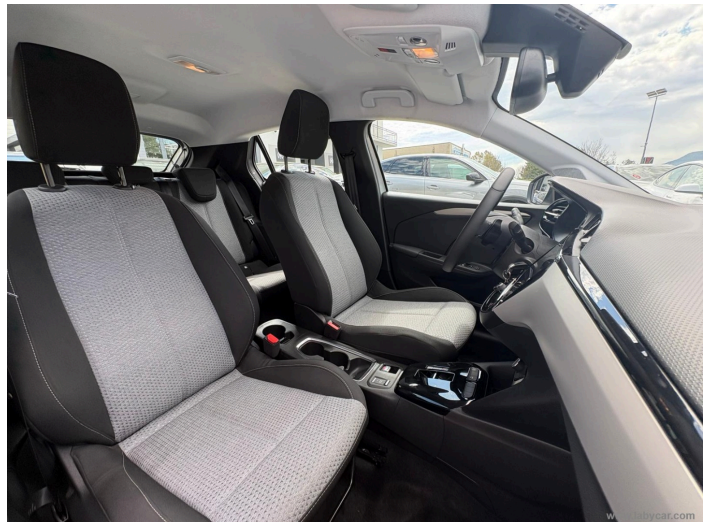

Documento generato il 19/06/2026 a scopo informativo. I dati e il prezzo indicati non costituiscono offerta contrattuale e possono variare. Verificare la disponibilità del veicolo contattando International GC Motors (info@gcmotors.it).