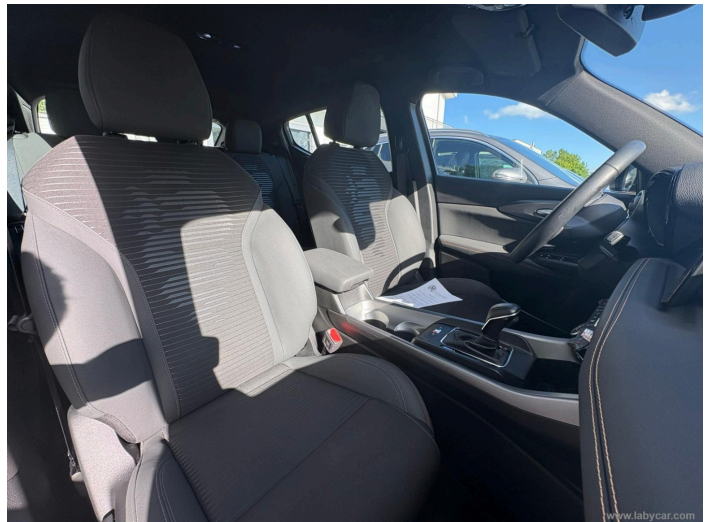

Documento generato il 19/06/2026 a scopo informativo. I dati e il prezzo indicati non costituiscono offerta contrattuale e possono variare. Verificare la disponibilità del veicolo contattando International GC Motors (info@gcmotors.it).