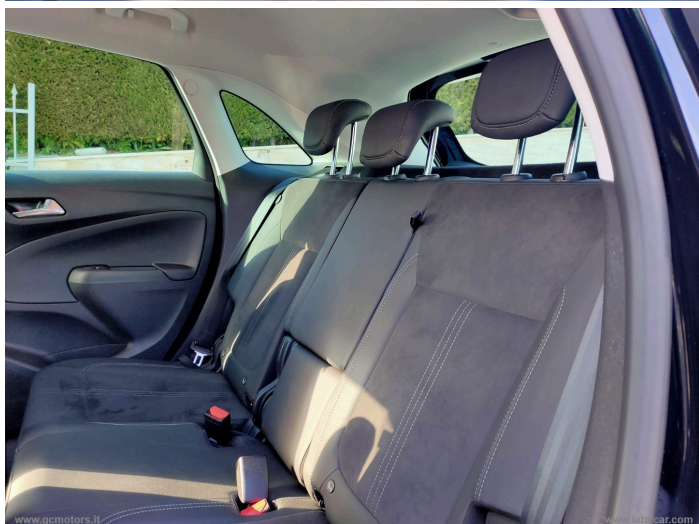

Documento generato il 18/06/2026 a scopo informativo. I dati e il prezzo indicati non costituiscono offerta contrattuale e possono variare. Verificare la disponibilità del veicolo contattando International GC Motors (info@gcmotors.it).