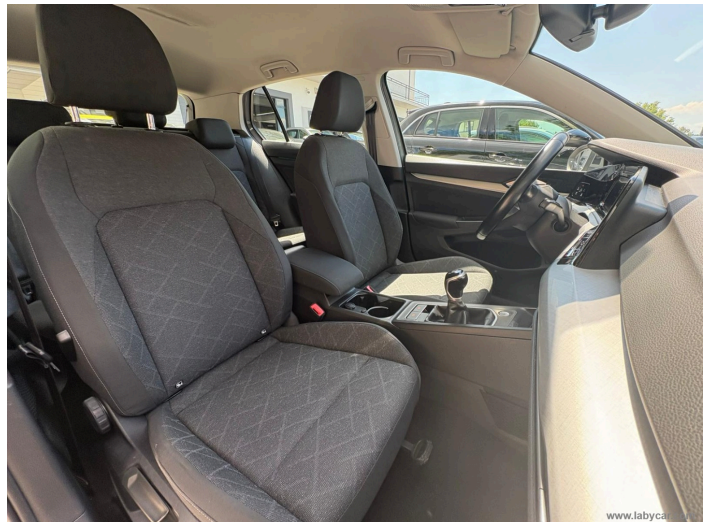

Documento generato il 10/07/2026 a scopo informativo. I dati e il prezzo indicati non costituiscono offerta contrattuale e possono variare. Verificare la disponibilità del veicolo contattando International GC Motors (info@gcmotors.it).