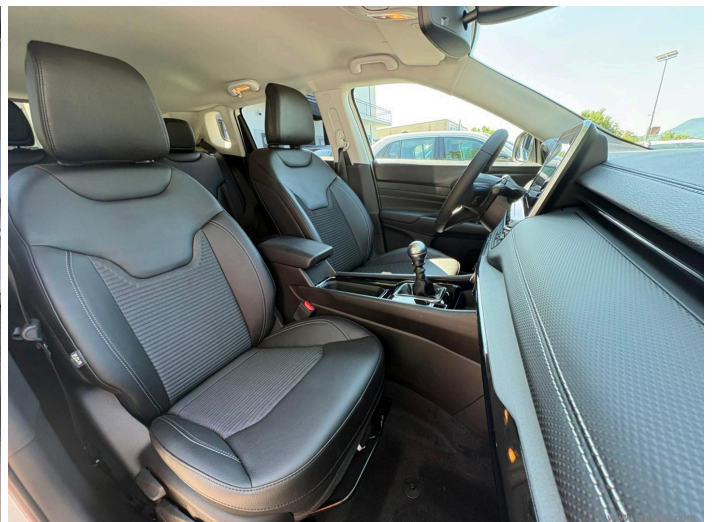

Documento generato il 06/07/2026 a scopo informativo. I dati e il prezzo indicati non costituiscono offerta contrattuale e possono variare. Verificare la disponibilità del veicolo contattando International GC Motors (info@gcmotors.it).