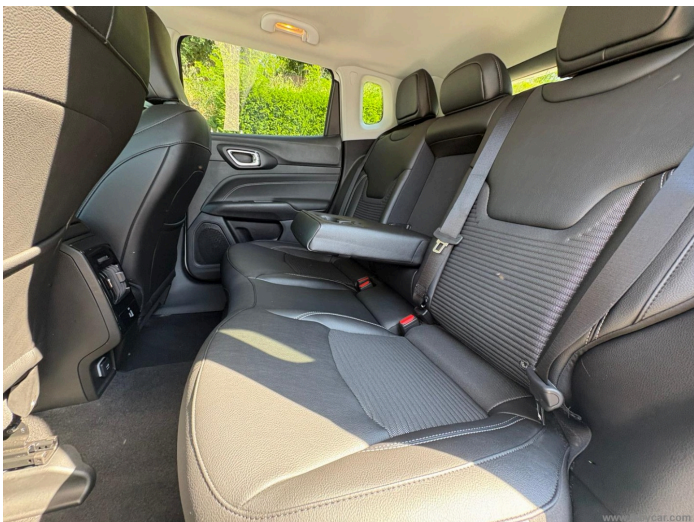

Documento generato il 06/07/2026 a scopo informativo. I dati e il prezzo indicati non costituiscono offerta contrattuale e possono variare. Verificare la disponibilità del veicolo contattando International GC Motors (info@gcmotors.it).