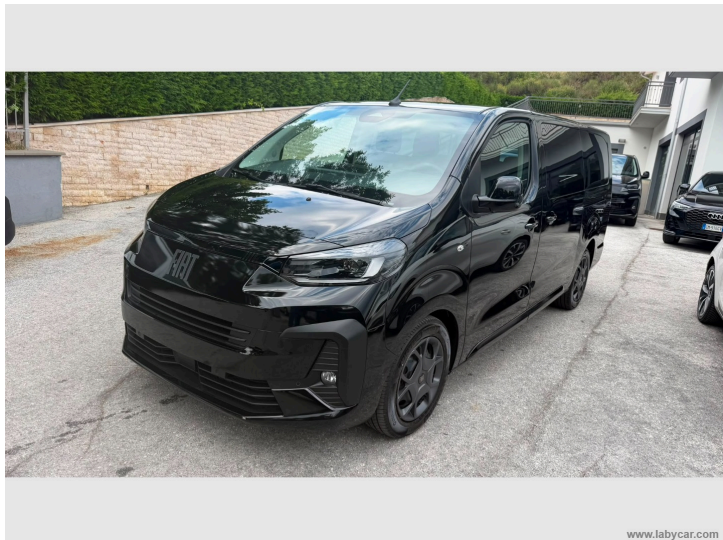

# Fiat Ulysse

2.2 Multijet 180 CV S&S AT8 L3

PREZZO

€ 31.990

Inquadra il QR per l'annuncio online con tutte le foto.

## In sintesi

CHILOMETRI 11 km	IMMATRICOLAZIONE 05/2026	POTENZA 180 CV
CILINDRATA 2.184 cc	CAMBIO Automatico	ALIMENTAZIONE Diesel

## Descrizione

Vi presentiamo questa splendida Fiat Ulysse 2.2 Multijet 180 CV S&S AT8 L3 del **2026**, un veicolo che coniuga perfettamente eleganza e prestazioni nel segmento **monovolume**. Con i suoi **11 km** percorsi, questo veicolo rappresenta un'opportunità eccellente per chi cerca qualità e affidabilità.

Dimensioni: Le dimensioni esterne (**5,33m** di lunghezza, **1,92m** di larghezza, **1,90m** di altezza) conferiscono al veicolo una presenza stradale equilibrata. Con una massa di **2.069 kg** e capacità di traino fino a **1.900 kg**, questo veicolo offre il giusto equilibrio tra prestazioni e praticità.